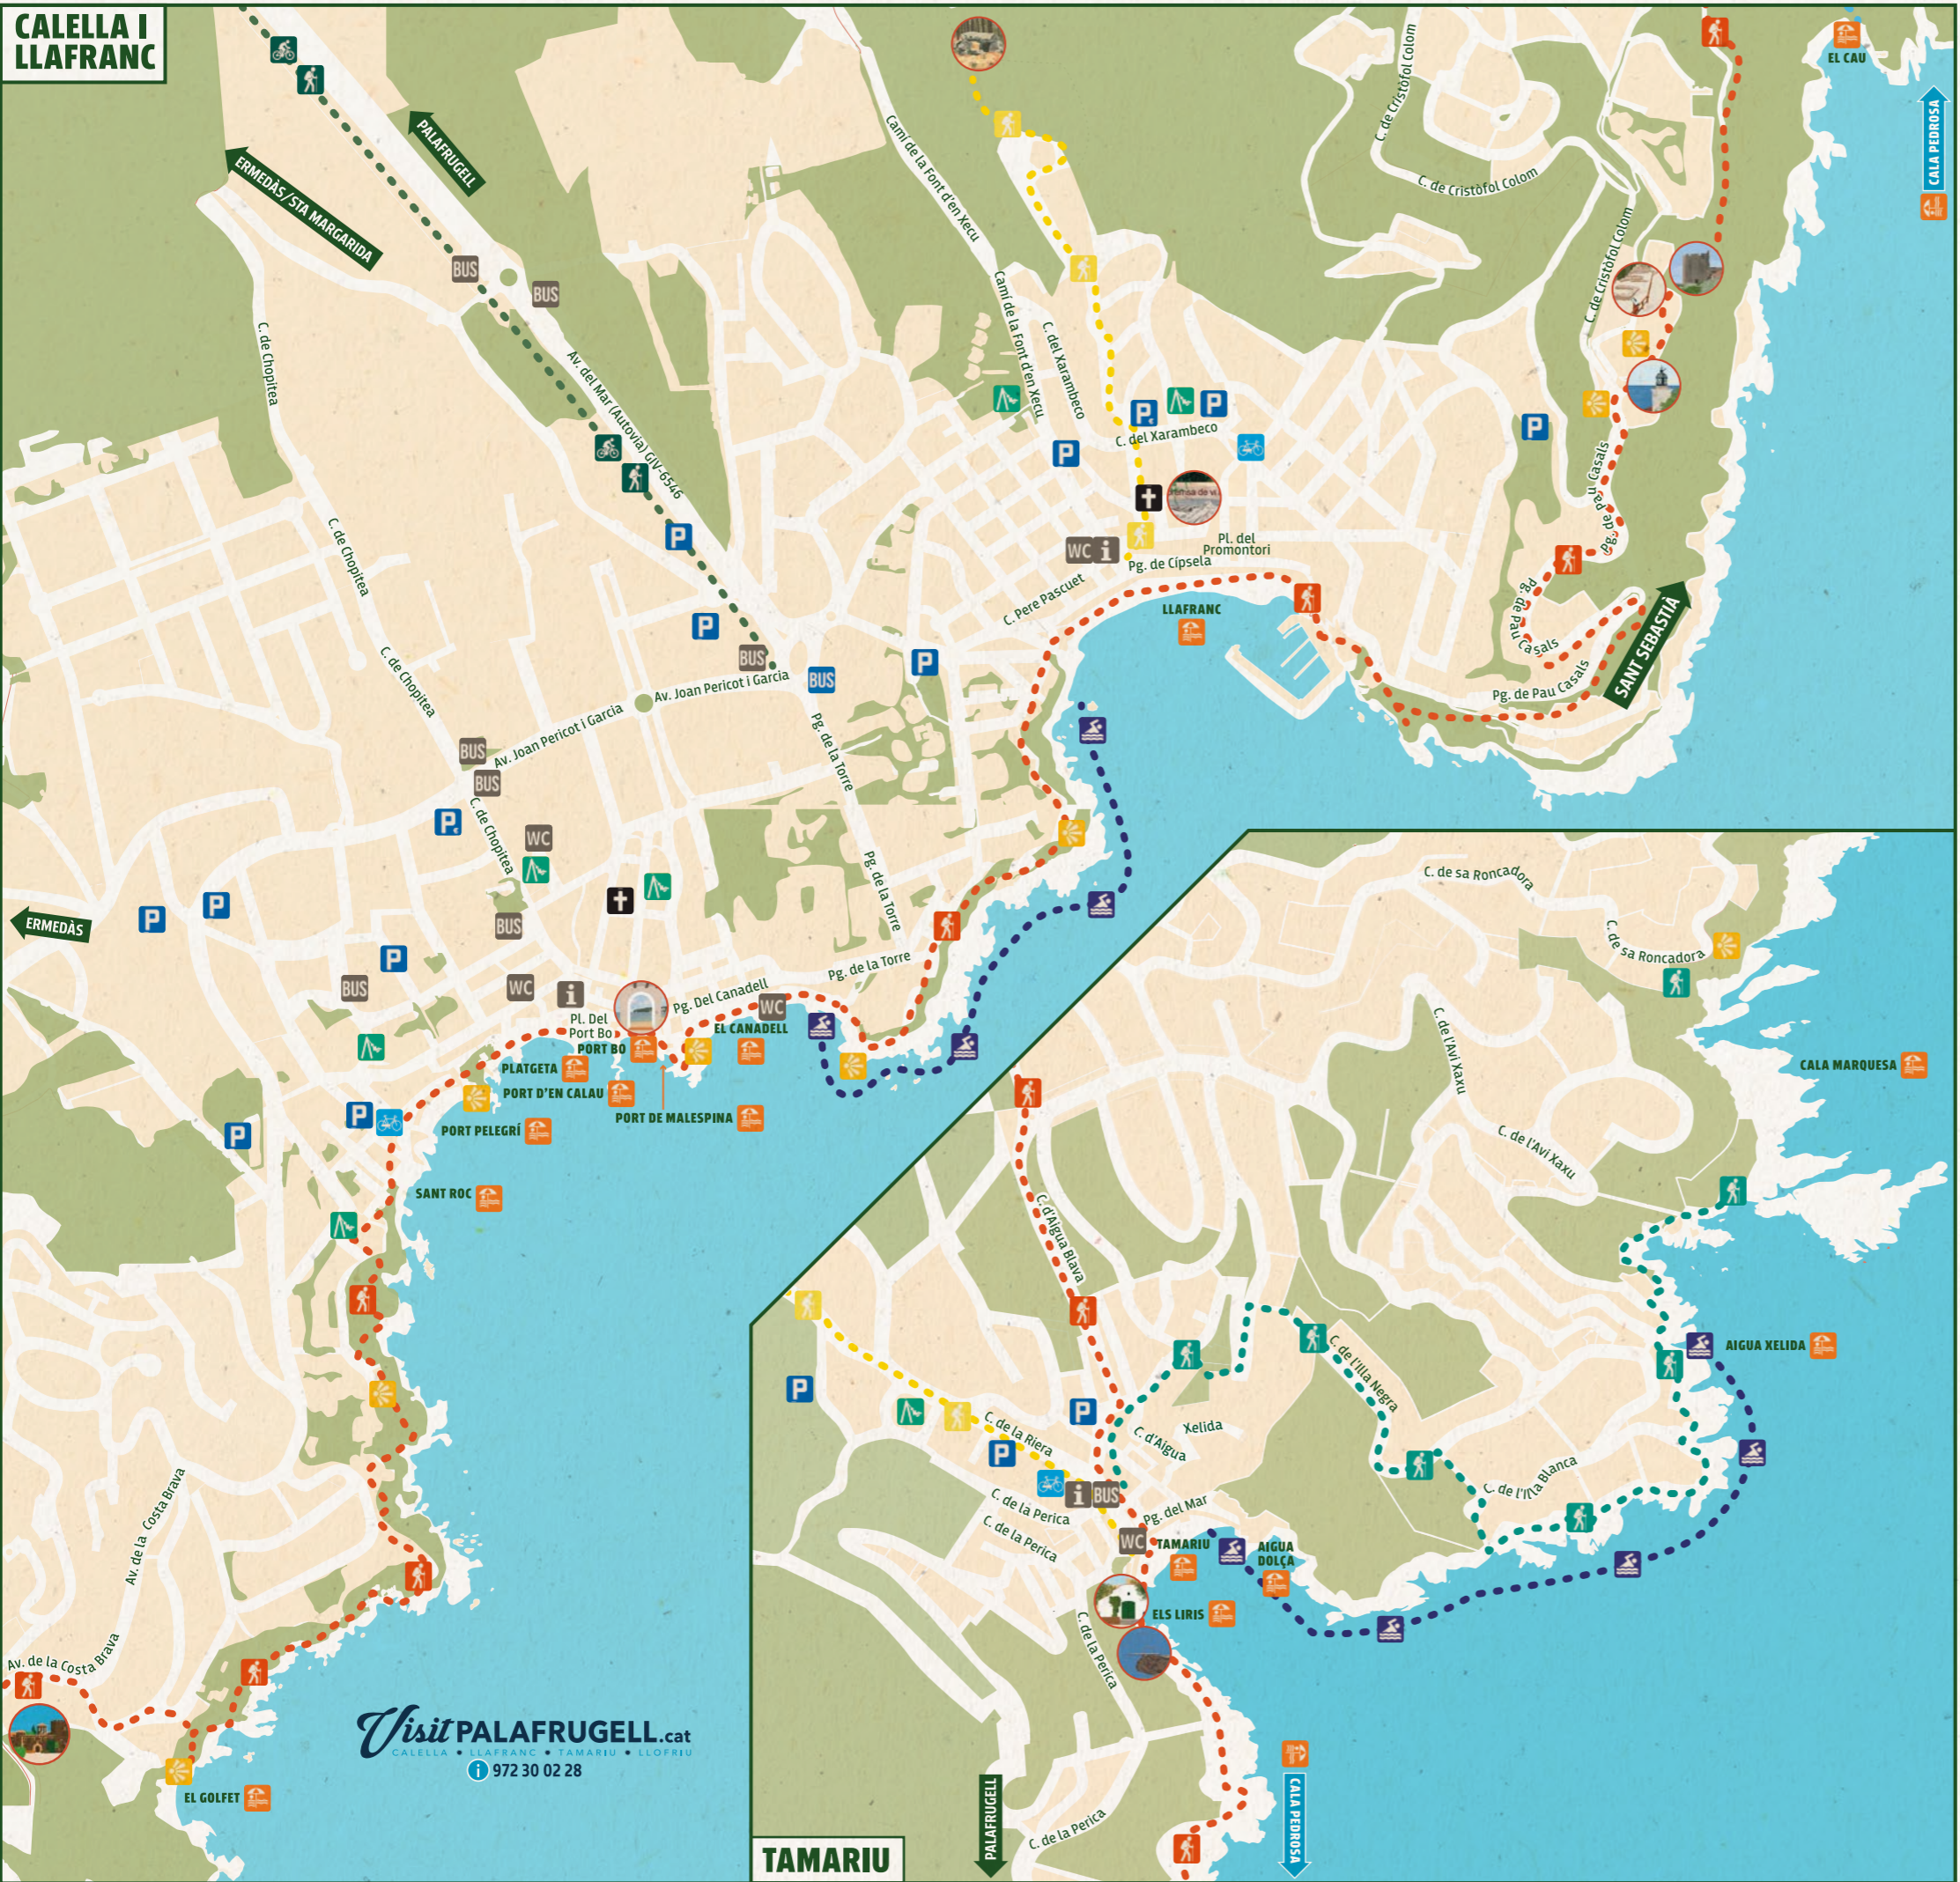

LLEGENDA / MAP KEY

 OFICINA DE TURISME TOURIST OFFICE	 LAVABOS PÚBLICS PUBLIC TOILETS	 POLICIA POLICE
 ESGLÉSIA CHURCH	 PÀRQUING INFANTIL PLAYGROUND	 PÀRQUING GRATUÏT FREE PARKING
 MIRADOR VIEWPOINT	 AJUNTAMENT CITY HALL	 PÀRQUING PAGAMENT PAID PARKING
 ESTACIÓ D'AUTOBUSOS BUS STATION	 TEATRE MUNICIPAL MUNICIPAL THEATRE	 AP. CARAVANA / BICI CARAVAN / BIKE PARK
 PARADA D'AUTOBÚS BUS STOP	 BIBLIOTECA LIBRARY	 CARRIL BICI BIKE LANE
 PARADA DE TAXIS TAXI STAND	 CAP PRIMARY CARE CENTER	 RECINTES ESPORTIUS SPORTS FACILITIES

ELS PICTOGRAMES D'AQUEST COLOR SÓN SERVEIS TEMPORALS / THE PICTOGRAMS IN THIS COLOR ARE SEASONAL SERVICES

PUNTS D'INTERÉS / POINTS OF INTEREST

 JARDINS DE CAP ROIG	 LES VOLTES	 PREMSA DE VI ROMANA
 TORRE DE GUAITÀ SANT SEBASTIÀ	 EL FAR SANT SEBASTIÀ	 POBLAT IBÈRIC SANT SEBASTIÀ
 DOLMEN CAN MINA	 EL TRAMPOLÍ	 BARRACA DELS LIRIS

LLEENDA I QR / MAP KEY & QR

 OFICINA DE TURISME TOURIST OFFICE	 PARC INFANTIL PLAYGROUND	 A PEU / WALKING GR-92
 ESGLÉSIA CHURCH	 PÀRQUING GRATUÏT FREE PARKING	 A PEU / WALKING SL
 MIRADOR VIEWPOINT	 PÀRQUING PAGAMENT PAID PARKING	 A PEU / WALKING PR
 PARADA D'AUTOBÚS BUS STOP	 AP. CARAVANA / BICI CARAVAN / BIKE PARK	 MÉS INFO I SERVEIS MORE INFO AND SERVICES
 LAVABOS PÚBLICS PUBLIC TOILETS	 CARRIL BICI BIKE LANE	
 PLATGES I CALES BEACHES AND COVES	 CARRIL AQUÀTIC SWIMMING LANE	

ELS PICTOGRAMES D'AQUEST COLOR SÓN SERVEIS TEMPORALS / THE PICTOGRAMS IN THIS COLOR ARE SEASONAL SERVICES