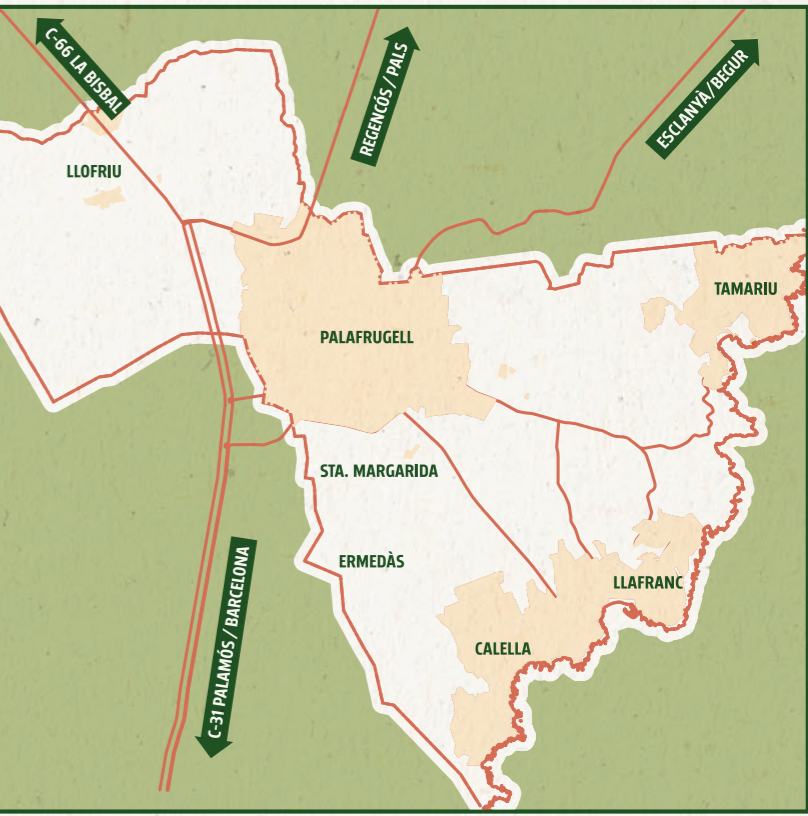

Visit PALAFRUGELL.cat
 CALELLA • LLAFRANC • TAMARIU • LLOFRIU
 ☎ 972 30 02 28

PUNTS D'INTERÉS / POINTS OF INTEREST

 FUNDACIÓ JOSEP PLA	 MUSEU DEL SURO DE CATALUNYA	 FUNDACIÓ VILA CASAS MUSEU CAN MARIO
 TORRE D'AIGUA CAN MARIO	 FUNDACIÓ CUIXART	
 MERCAT	 PLAÇA NOVA	

LLEGENDA / MAP KEY

 OFICINA DE TURISME TOURIST OFFICE	 LAVABOS PÚBLICS PUBLIC TOILETS	 POLICIA POLICE
 ESGLÉSIA CHURCH	 PÀRQUING INFANTIL PLAYGROUND	 PÀRQUING GRATUÏT FREE PARKING
 MIRADOR VIEWPOINT	 AJUNTAMENT CITY HALL	 PÀRQUING PAGAMENT PAID PARKING
 ESTACIÓ D'AUTOBUSOS BUS STATION	 TEATRE MUNICIPAL MUNICIPAL THEATRE	 AP. CARAVANA / BICI CARAVAN / BIKE PARK
 PARADA D'AUTOBÚS BUS STOP	 BIBLIOTECA LIBRARY	 CARRIL BICI BIKE LANE
 PARADA DE TAXIS TAXI STAND	 CAP PRIMARY CARE CENTER	 RECINTES ESPORTIUS SPORTS FACILITIES

ELS PICTOGRAMES D'AQUEST COLOR SÓN SERVEIS TEMPORALS / THE PICTOGRAMS IN THIS COLOR ARE SEASONAL SERVICES

PUNTS D'INTERÉS / POINTS OF INTEREST

 JARDINS DE CAP ROIG	 LES VOLTES	 PREMSA DE VI ROMANA
 TORRE DE GUAITÀ SANT SEBASTIÀ	 EL FAR SANT SEBASTIÀ	 POBLAT IBÈRIC SANT SEBASTIÀ
 DOLMEN CAN MINA	 EL TRAMPOLÍ	 BARRACA DELS LIRIS

LLEENDA I QR / MAP KEY & QR

 OFICINA DE TURISME TOURIST OFFICE	 PARC INFANTIL PLAYGROUND	 A PEU / WALKING GR-92
 ESGLÉSIA CHURCH	 PÀRQUING GRATUÏT FREE PARKING	 A PEU / WALKING SL
 MIRADOR VIEWPOINT	 PÀRQUING PAGAMENT PAID PARKING	 A PEU / WALKING PR
 PARADA D'AUTOBÚS BUS STOP	 AP. CARAVANA / BICI CARAVAN / BIKE PARK	 MÉS INFO I SERVEIS MORE INFO AND SERVICES
 LAVABOS PÚBLICS PUBLIC TOILETS	 CARRIL BICI BIKE LANE	
 PLATGES I CALES BEACHES AND COVES	 CARRIL AQUÀTIC SWIMMING LANE	