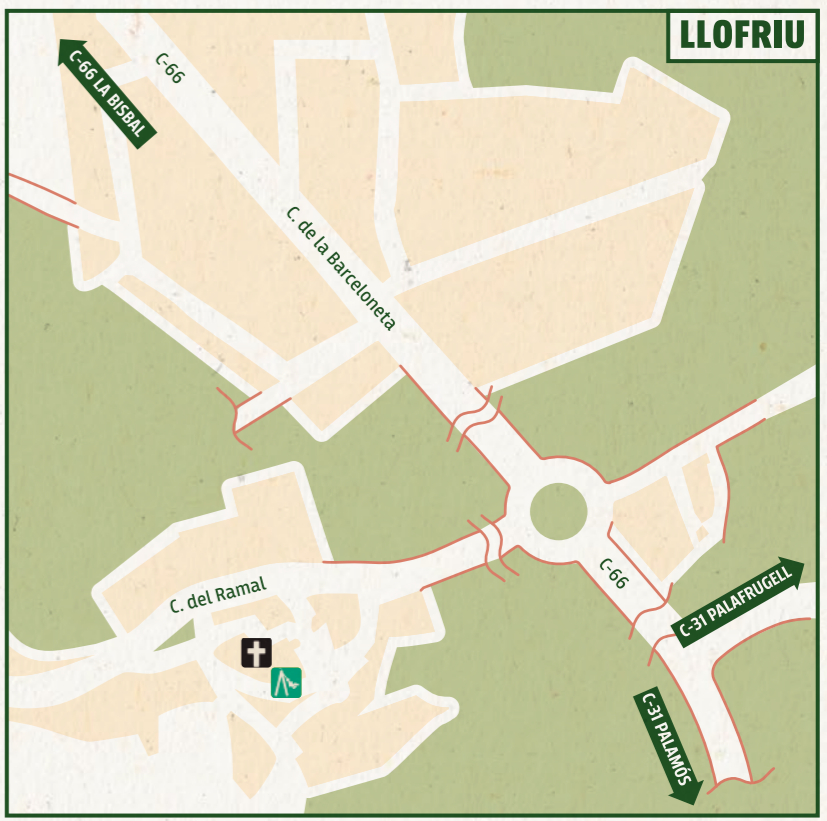

Visit PALAFRUGELL.cat
 CALELLA • LLAFRANC • TAMARIU • LLOFRIU
 ☎ 972 30 02 28

PUNTS D'INTERÉS / POINTS OF INTEREST

 FUNDACIÓ JOSEP PLA	 MUSEU DEL SURO DE CATALUNYA	 FUNDACIÓ VILA CASAS MUSEU CAN MARIO
 TORRE D'AIGUA CAN MARIO	 FUNDACIÓ CUIXART	
 MERCAT	 PLAÇA NOVA	

LLEGENDA / MAP KEY

 OFICINA DE TURISME TOURIST OFFICE	 LAVABOS PÚBLICS PUBLIC TOILETS	 POLICIA POLICE
 ESGLÉSIA CHURCH	 PÀRQUING INFANTIL PLAYGROUND	 PÀRQUING GRATUÏT FREE PARKING
 MIRADOR VIEWPOINT	 AJUNTAMENT CITY HALL	 PÀRQUING PAGAMENT PAID PARKING
 ESTACIÓ D'AUTOBUSOS BUS STATION	 TEATRE MUNICIPAL MUNICIPAL THEATRE	 AP. CARAVANA / BICI CARAVAN / BIKE PARK
 PARADA D'AUTOBÚS BUS STOP	 BIBLIOTECA LIBRARY	 CARRIL BICI BIKE LANE
 PARADA DE TAXIS TAXI STAND	 CAP PRIMARY CARE CENTER	 RECINTES ESPORTIUS SPORTS FACILITIES

ELS PICTOGRAMES D'AQUEST COLOR SÓN SERVEIS TEMPORALS / THE PICTOGRAMS IN THIS COLOR ARE SEASONAL SERVICES

PUNTS D'INTERÉS / POINTS OF INTEREST

 JARDINS DE CAP ROIG	 LES VOLTES	 PREMSA DE VI ROMANA
 TORRE DE GUAITÀ SANT SEBASTIÀ	 EL FAR SANT SEBASTIÀ	 POBLAT IBÈRIC SANT SEBASTIÀ
 DOLMEN CAN MINA	 EL TRAMPOLÍ	 BARRACA DELS LIRIS

LLEENDA I QR / MAP KEY & QR

 OFICINA DE TURISME TOURIST OFFICE	 PARC INFANTIL PLAYGROUND	 A PEU / WALKING GR-92
 ESGLÉSIA CHURCH	 PÀRQUING GRATUÏT FREE PARKING	 A PEU / WALKING SL
 MIRADOR VIEWPOINT	 PÀRQUING PAGAMENT PAID PARKING	 A PEU / WALKING PR
 PARADA D'AUTOBÚS BUS STOP	 AP. CARAVANA / BICI CARAVAN / BIKE PARK	 MÉS INFO I SERVEIS MORE INFO AND SERVICES
 LAVABOS PÚBLICS PUBLIC TOILETS	 CARRIL BICI BIKE LANE	
 PLATGES I CALES BEACHES AND COVES	 CARRIL AQUÀTIC SWIMMING LANE	