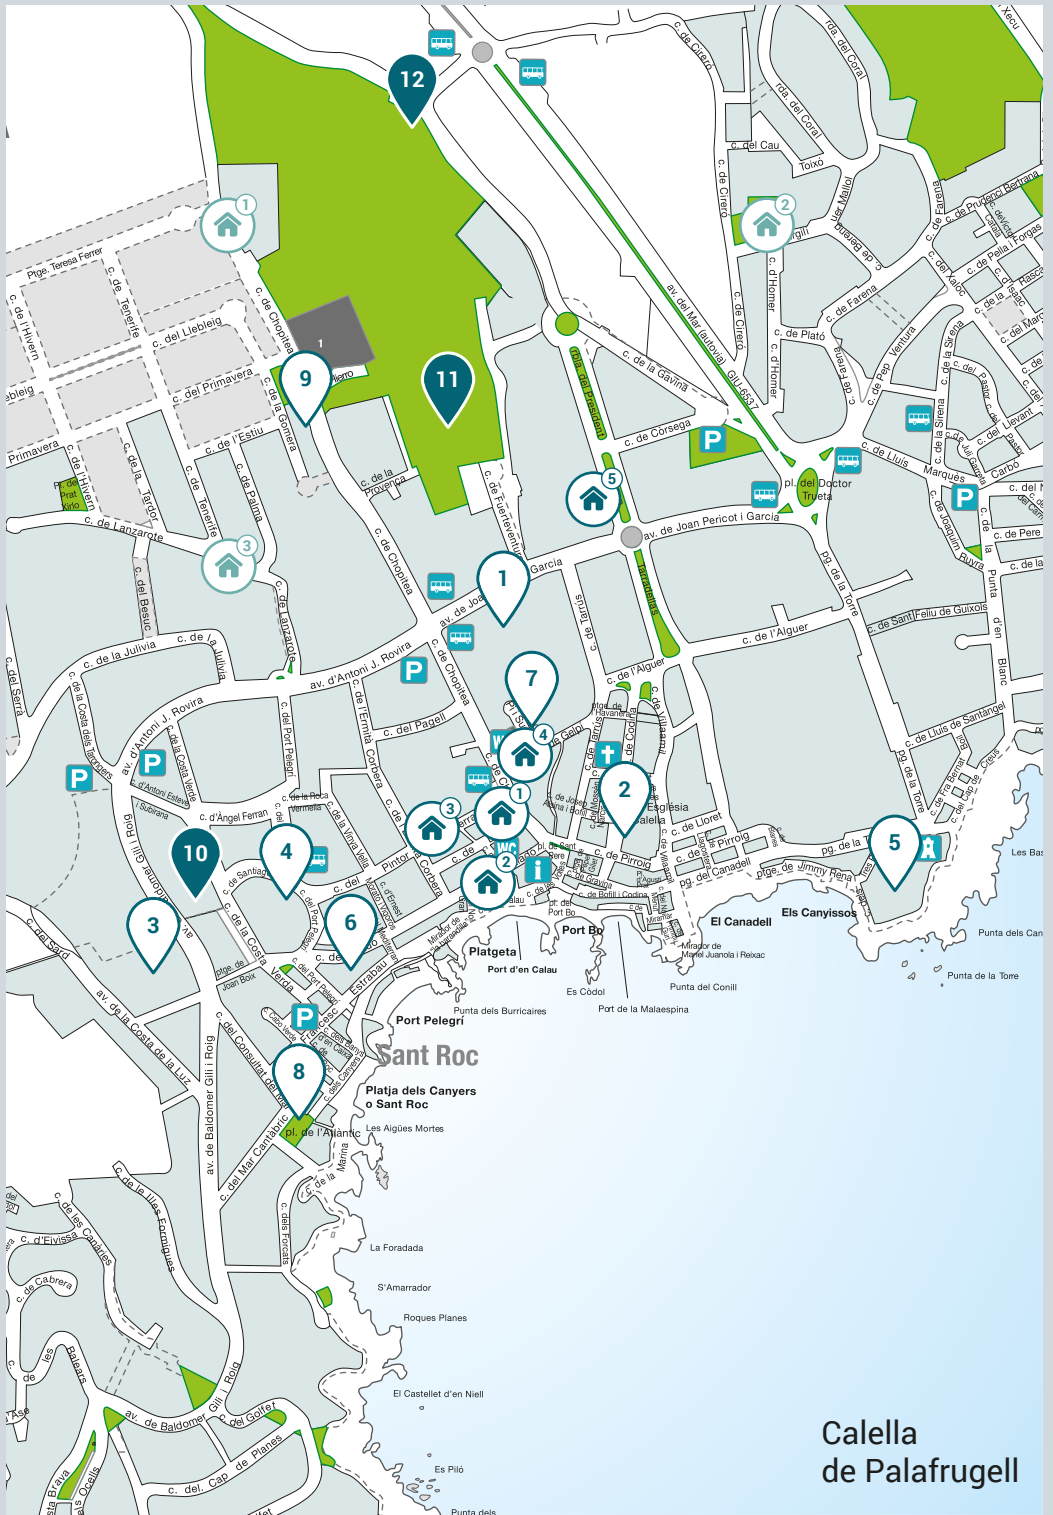

AICAT-6037

Calella
de Palafrugell

Llafranc

On dormir | Where to sleep

Hostal La Llagosta

C. Francesc de Blanes, 24
972 30 01 15
hostallallagosta@gmail.com
hostallallagosta.com

Hostal Sa Teula

C. de Carudo, 12-14
872 98 85 89
info@hostalsateula.com
hostalsateula.com