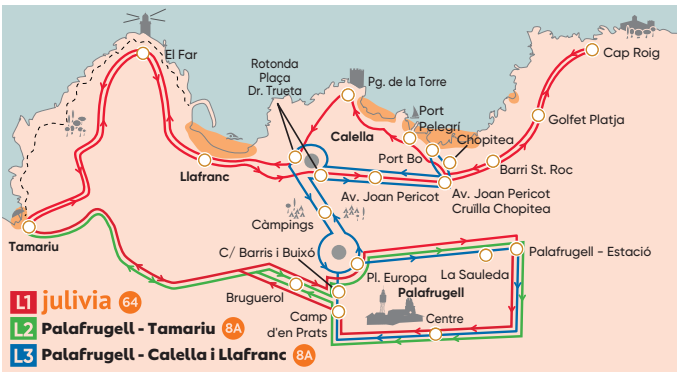

## L1 Palafrugell - Tamariu - Llafranc - Calella

Diari - Diario - Daily service - Tous les jours 12/07 - 22/09/2024

Palafrugell	Estació d'autobusos	09:30	11:00	12:30	16:00	17:30	19:00	
	Centre	09:33	11:03	12:33	16:03	17:33	19:03	
	Camp d'en Prats	09:36	11:06	12:36	16:06	17:36	19:06	
Tamariu	Tamariu	09:46	11:16	12:46	16:16	17:46	19:16	
	Llafranc	El far	09:56	11:26	12:56	16:26	17:56	19:26
		Llafranc	10:06	11:36	13:06	16:36	18:06	19:36
Calella	Calella (Costa Blanca)	10:09	11:39	13:09	16:39	18:09	19:39	
	Av. Joan Pericot	10:10	11:40	13:10	16:40	18:10	19:40	
	Barri Sant Roc	10:12	11:42	13:12	16:42	18:12	19:42	
	Golfet	10:13	11:43	13:13	16:43	18:13	19:43	
	Cap Roig	10:15	11:45	13:15	16:45	18:15	19:45	
	Golfet	10:17	11:47	13:17	16:47	18:17	19:47	
	Barri Sant Roc	10:19	11:49	13:19	16:49	18:19	19:49	
	Port bo	10:21	11:51	13:21	16:51	18:21	19:51	
	Passeig de la Torre	10:23	11:53	13:23	16:53	18:23	19:53	
	Pl. Doctor Trueta	10:24	11:54	13:24	16:54	18:24	19:54	
Llafranc	Llafranc	10:26	11:56	13:26	16:56	18:26	19:56	
	Tamariu	El far	10:34	12:04	13:34	17:04	18:34	20:04
		Tamariu	10:44	12:14	13:44	17:14	18:44	20:14
Palafrugell	Pl. d'Europa	10:54	12:24	13:54	17:24	18:54	20:24	
	Estació d'autobusos	11:00	12:30	14:00	17:30	19:00	20:30	

PUJA I BAIXA / HOP ON - HOP OFF / SUBE Y BAJA

  
**6,50 €** | **3 €**
  
 (4-12 anys)
   
**Tot el dia**
  
**Todo el día**
  
**All day**

**Expedicions realitzades amb bus descapotat**  
 Expediciones realizadas con un bus descapotable  
 Services with an open top bus

Consulta els horaris a l'aplicació

000000

Horaris | Horarios | Timetables

**8A** 1/07 - 31/08/2024

**Regencós - Begur - Esclanyà - Palafrugell - Calella - Llafranc - Tamariu**

**64 julivia**  
 12/07 - 22/09/2024

**Palafrugell - Tamariu - El Far - Llafranc - Calella - Cap Roig**