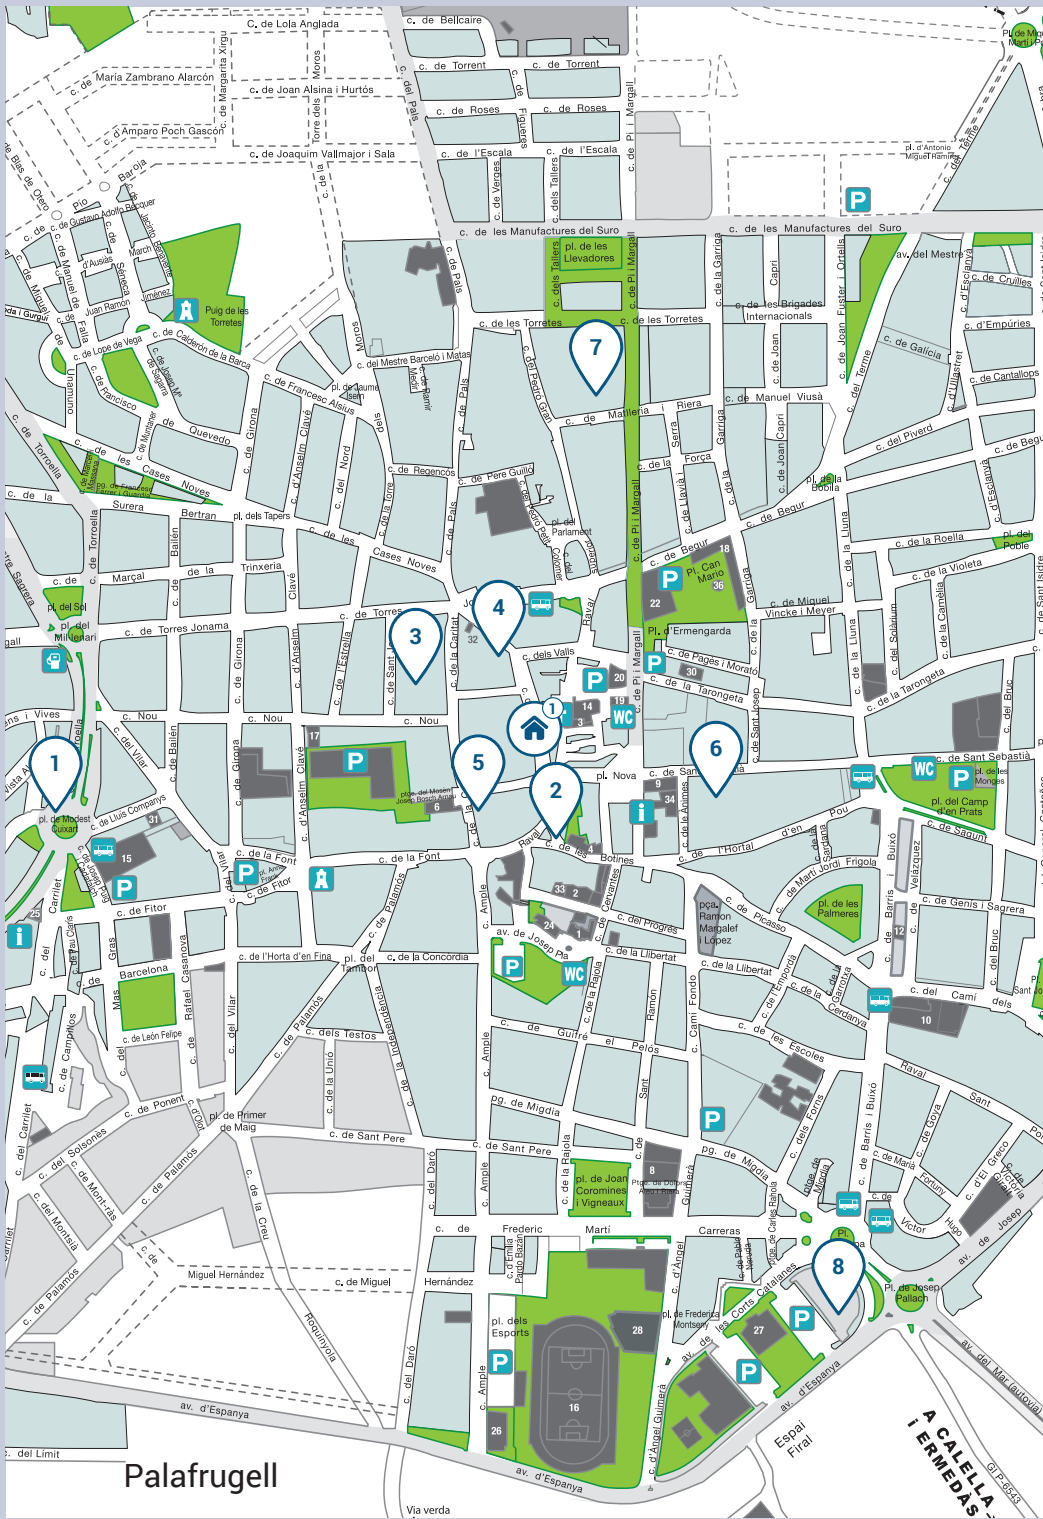

Palafrugell

A CALLELLA I ERMEDAS

Via verda