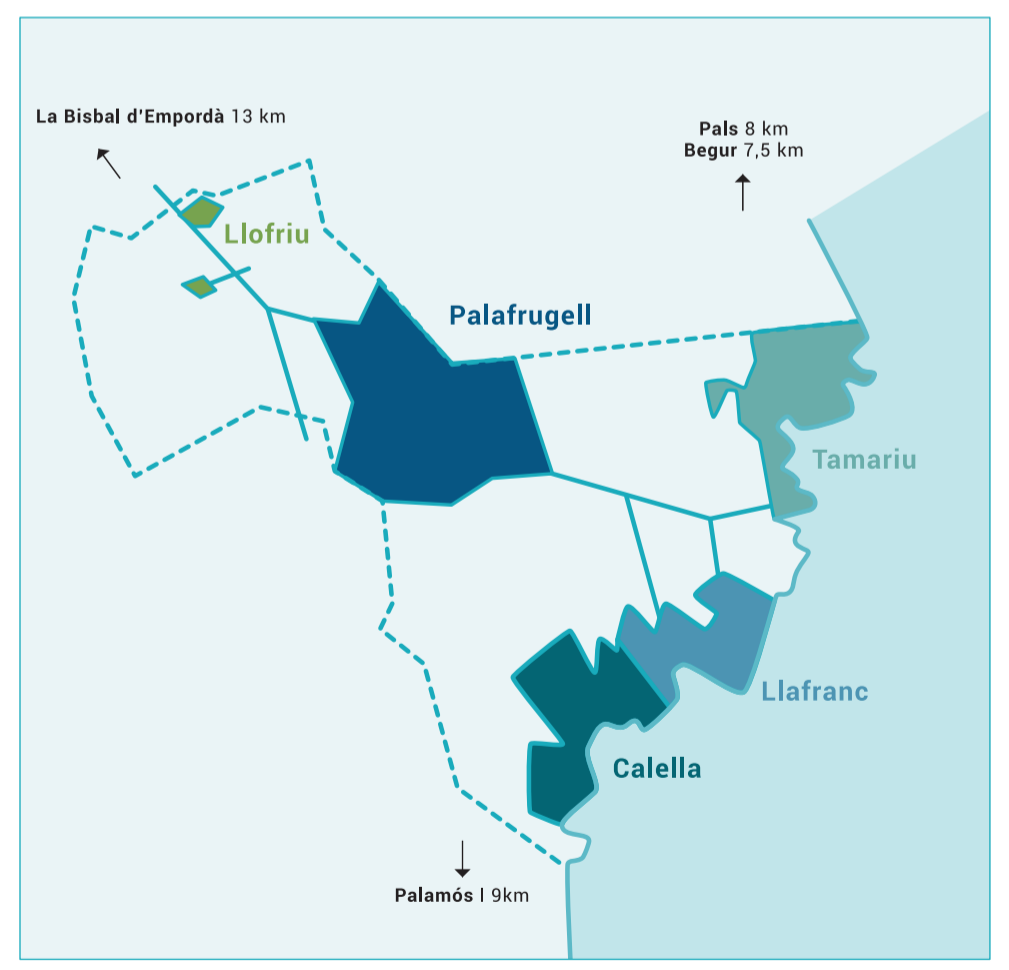

Triton Diving Llafranc | Pl. dels Pins, 3 | 620 53 00 36 | tritonllafranc.com

Llofriú

On menjar | Where to eat

Restaurant	Address	Phone	Vegetarian	Vegan	Gluten-free	Halal
Cal Fray	C. de la Barceloneta, 31	636 19 41 71	●	●	✓	✓
La Sala de Hèac - Sala Gran	C. de la Barceloneta, 44	972 30 16 38	●	●	✓	✓
M'hi Paro Terra Cato	C. de la Barceloneta, 13	662 94 40 57	●	●	✓	✓
Soca-Rel	C. del Ramal, 74	600 84 18 66	●	●	✓	✓